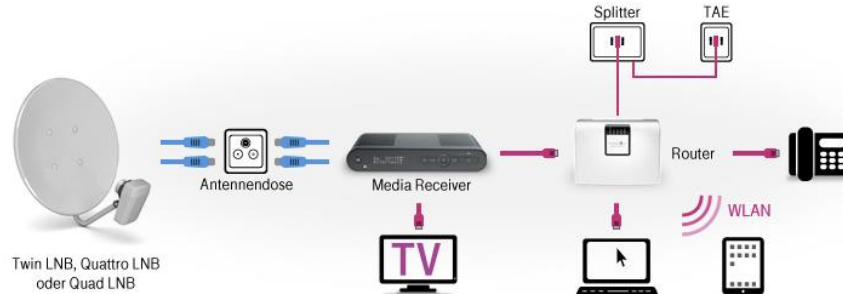

Telekom Entertain Sat wird als moderner **IP-Anschluss** geschaltet. Dieser bietet ISDN Komfortmerkmale, aber ohne ISDN Aufpreis (sonst 4 € monatlich / 3-10 Rufnummern, 2 Telefonleitungen, Festnetz Sicherheitspaket Plus z.B. für Sperrlisten über Internet verwalten). Ein ISDN NTBA und ein Splitter werden nicht mehr benötigt. Am Entertain IP Anschluss mit Speedport Router können analoge Telefone betrieben werden (per ISDN Adapter auch ISDN Telefone / -Anlagen).

Bei beiden Telekom Entertain Sat Paketen ist eine Telefon Flatrate enthalten, mit der Sie rund um die Uhr unbegrenzt ins dt. Festnetz anrufen können. Gespräche in Handynetze kosten 19 Ct/Min. und können mit Festnetz zu Mobil auf 12,9 Ct/Min. bei 4 € Mindestumsatz reduziert werden. Auf Wunsch Country Flat Auslandstarife (ab 3,94 € Aufpreis je Monat): in viele Länder kostenlos anrufen, Infos unter <https://Telekom.Tarife-Angebote.de/Ausland>. Natürlich können Sie am Telekom Anschluss **Call by Call nutzen** und damit über andere Anbieter telefonieren.

Wir möchten Ihnen hiermit ein paar Hinweise zum Ausfüllen des Bestellformulars geben. Diese Seite nicht mitschicken.

- ✓ Füllen Sie das Dokument sorgfältig aus (am besten direkt am PC), drucken es aus, unterschreiben es und schicken es uns per Fax oder Post zu. Alternativ können Sie den Auftrag auch einscannen oder z.B. per Smartphone abfotografieren und uns dann per E-Mail zusenden (bestellung@telekom.tarife-angebote.de) oder auch verschlüsselt über das folgende Online-Formular: <https://Telekom.Tarife-Angebote.de/Auftrag>.
- ✓ Die Hardware (z.B. Speedport Router) wird im Regelfall erst kurz vor der Anschlussschaltung verschickt.

Telefonische Beratung durch Telekom Internet-Partner 0 39 43 - 40 999 19
Online-Anfrage: <https://Telekom.Tarife-Angebote.de/Anfrage>
Fax-Nummer für Aufträge und Anfragen: 0 53 41 – 85 90 43