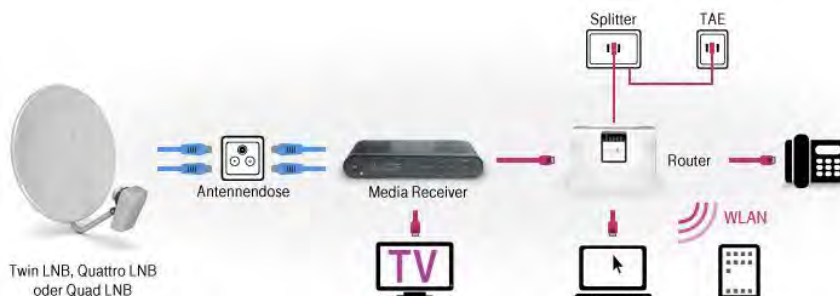

Telekom Entertain Sat wird als moderner **IP-Anschluss** geschaltet. Dieser bietet ISDN Komfortmerkmale, aber ohne ISDN Aufpreis (sonst 4 € monatlich / 3-10 Rufnummern, 2 Telefonleitungen, Festnetz Sicherheitspaket Plus z.B. für Sperrlisten über Internet verwalten). Ein ISDN NTBA und ein Splitter werden nicht mehr benötigt. Am Entertain IP Anschluss mit Speedport Router können analoge Telefone betrieben werden (per ISDN Adapter auch ISDN Telefone / -Anlagen).

Bei beiden Telekom Entertain Sat Paketen ist eine Telefon Flatrate enthalten, mit der Sie rund um die Uhr unbegrenzt ins dt. Festnetz anrufen können. Gespräche in Handynetze kosten 19 Ct/Min. und können mit Festnetz zu Mobil auf 12,9 Ct/Min. bei 4 € Mindestumsatz reduziert werden. Auf Wunsch Country Flat Auslandstarife (ab 3,94 € Aufpreis je Monat): in viele Länder kostenlos anrufen, Infos unter <https://Telekom.Tarife-Angebote.de/Ausland>. Natürlich können Sie am Telekom Anschluss **Call by Call nutzen** und damit über andere Anbieter telefonieren.

Wir möchten Ihnen hiermit ein paar Hinweise zum Ausfüllen des Bestellformulars geben. Diese Seite nicht mitschicken.

- ✓ Füllen Sie das Dokument sorgfältig aus (am besten direkt am PC), drucken es aus, unterschreiben es und schicken es uns per Fax oder Post zu. Alternativ können Sie den Auftrag auch einscannen oder z.B. per Smartphone abfotografieren und uns dann per E-Mail zusenden (bestellung@telekom.tarife-angebote.de) oder auch verschlüsselt über das folgende Online-Formular: <https://Telekom.Tarife-Angebote.de/Auftrag>.
- ✓ Die Hardware (z.B. Speedport Router) wird im Regelfall erst kurz vor der Anschlussschaltung verschickt.

Telefonische Beratung durch Telekom Internet-Partner 0 39 43 - 40 999 19
Online-Anfrage: <https://Telekom.Tarife-Angebote.de/Anfrage>
Fax-Nummer für Aufträge und Anfragen: 0 53 41 – 85 90 43